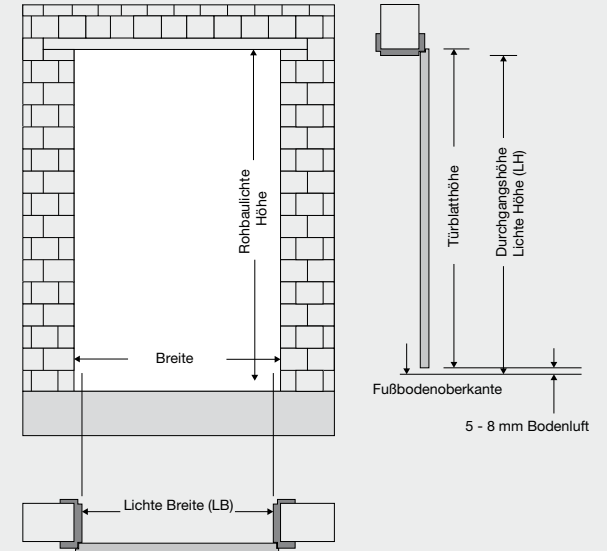

Bestimmung der Mauerlichte

Die Berechnung der Mauerlichte

Das ausschlaggebende Maß für den Maurer ist die Mauerlichte.

Das ist die Wandöffnung, worin das Fertigelement später eingesetzt wird.

Achtung: Im Bauplan hingegen sind Durchgangsbreite und -höhe bei eingesetzten Türstock eingetragen.

Mauerlichte für Innentüren

Durchgangsbreite/Lichte Breite: (LB) + 8 cm

Durchgangshöhe/Licht Höhe: (LH) + 4 cm

Bestimmung der Türenrichtung

Maßgebend für die Richtungsbestimmung ist der Blick auf jene Seite des geschlossenen Flügels, auf der die Bänder sichtbar sind (Anschlagseite).

Je nachdem, wo sich vom Betrachter aus gesehen die Bänder befinden gelten diese als: „LINKS oder RECHTS“