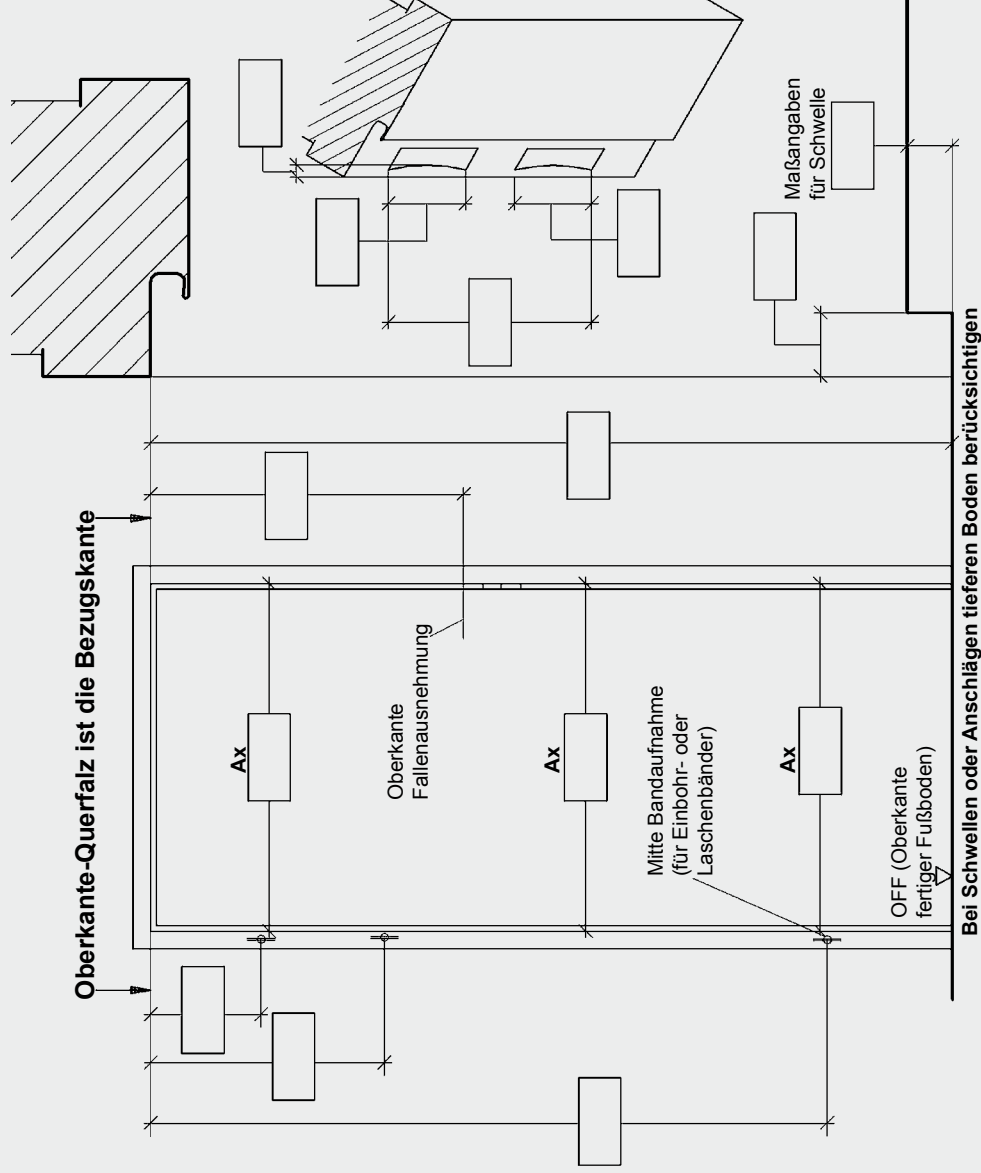

Kunde:

Kommission:

HINWEIS:

Dieses Maß ist bei m-Zargen unbedingt anzugeben.
Bei Spiegelhöhe > 3,00 mm empfehlen wir die Verwendung von Zargenanschluss- bzw. aufsetzleisten

Stahlzargen-Spiegelbreite
max. 40,0 mm