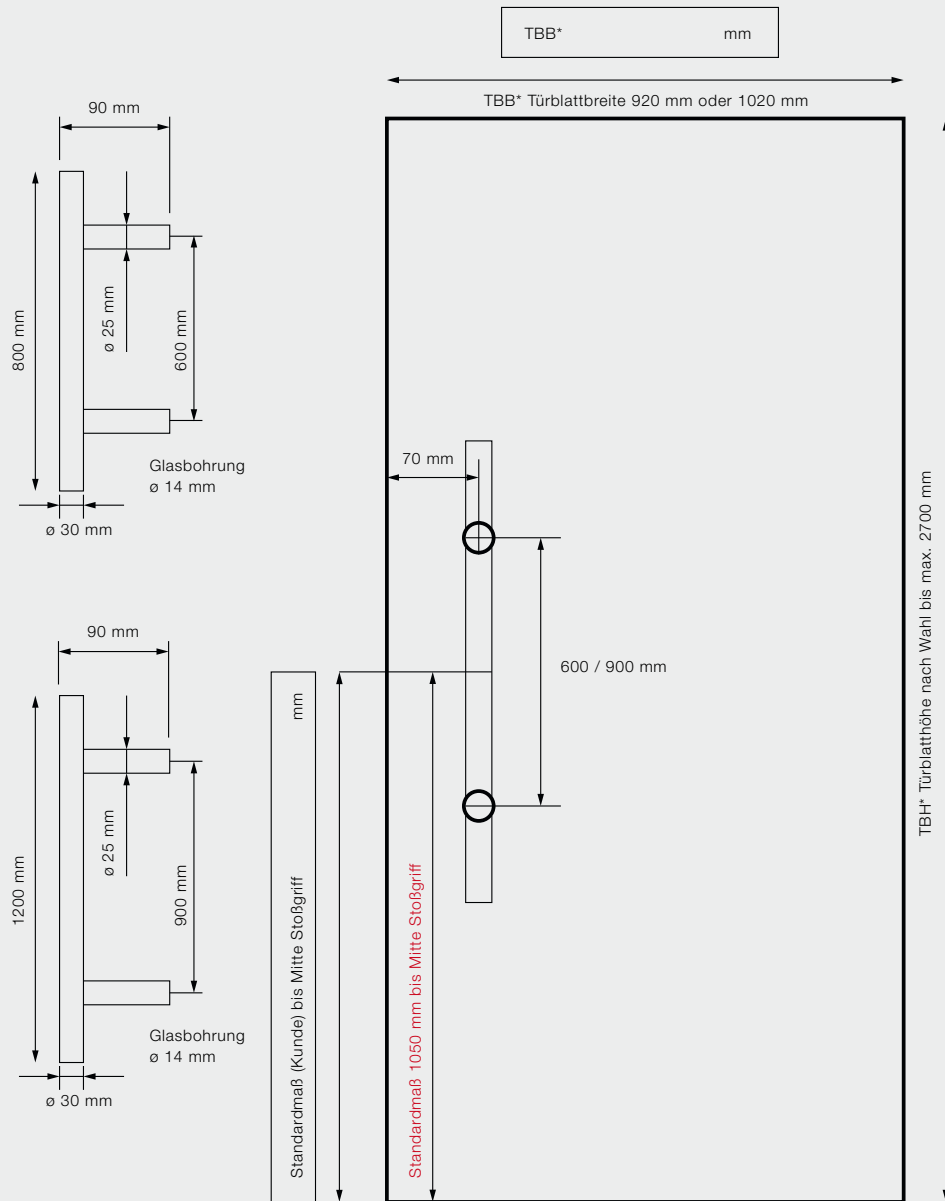

Glastüre Überhöhe / Raumhöhe

Kommission:

Kunde: