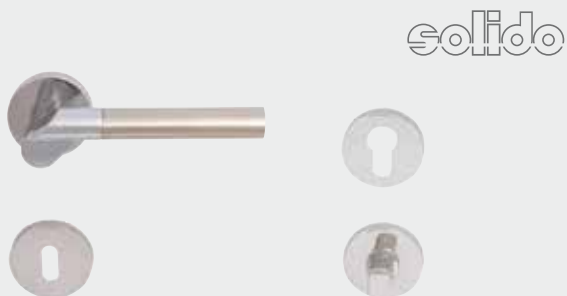

solido

Sevilla

Material: Zamak
Oberfläche: verchromt/vernickelt matt

Art.Nr.	Lochung	Türstärke mm	Preis EUR
102 245 830	BB	38 - 45	80,42
102 245 831	PZ	38 - 45	80,42
102 245 832	WC	38 - 45	93,43