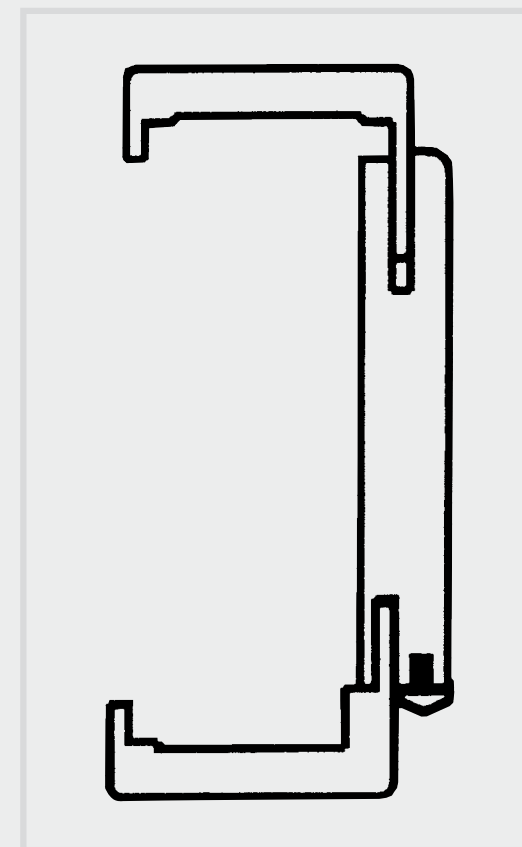

DANA Fertigholzzarge F 97

Einseitiger Anschlag, Verkleidungsbreite 75 mm (Falzverkleidung) bzw. 80 mm (Zierverkleidung) mit Hobelnase, Futter mit Falzverkleidung verleimt, Zierverkleidung lose, Schraubverbinder beige packt, Profildichtung mit Futteranschlusslippe auf Gehrung geschnitten vormontiert, 2 Twin-Justierbandunterteile in Edelstahloptik und silberfarbiges Schließblech montiert. Verpackt in Karton.

Gerundete Kanten an Verkleidungen und Futter
Mauerstärken-Verstellbereich +15 / -10 mm,

Fertigholzzarge F 97 weiß lackiert

Mauerstärke mm (Verstellbereich)

STL mm	90 (80 - 105)	110 (100 - 125)	130 (120 - 145)	150 (140 - 165)	170 (160 - 185)	210 (200 - 225)	285 (275 - 300)
600/2010	•	•	•	•	•	•	•
650/2010	•	•	•	•	•	•	•
700/2010	•	•	•	•	•	•	•
750/2010	•	•	•	•	•	•	•
800/2010	•	•	•	•	•	•	•
850/2010	•	•	•	•	•	•	•
900/2010	•	•	•	•	•	•	•

Fertigholzzarge F 97 Ahorn, Buche, Eiche und Landeiche

Mauerstärke mm (Verstellbereich)

STL mm	90 (80 - 105)	110 (100 - 125)	130 (120 - 145)	150 (140 - 165)	170 (160 - 185)	210 (200 - 225)	285 (275 - 300)
600/2010	•	•	•	•	•	•	•
650/2010	•	•	•	•	•	•	•
700/2010	•	•	•	•	•	•	•
750/2010	•	•	•	•	•	•	•
800/2010	•	•	•	•	•	•	•
850/2010	•	•	•	•	•	•	•
900/2010	•	•	•	•	•	•	•