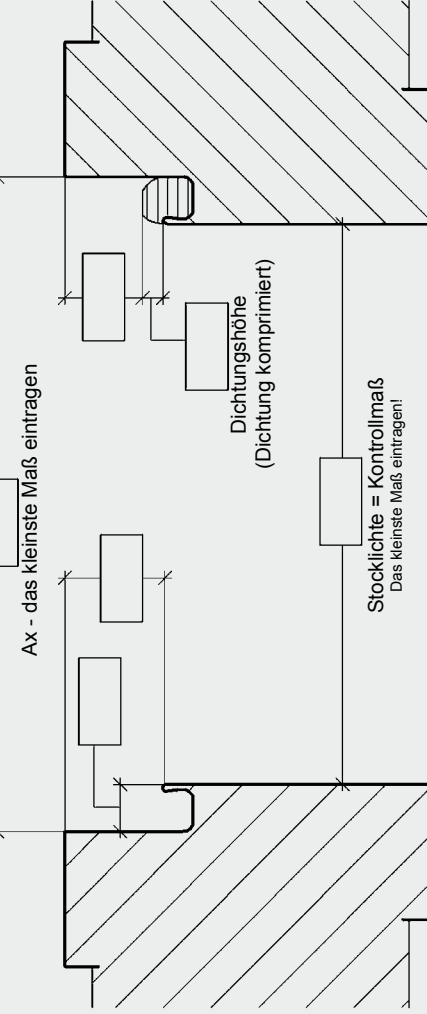

Bitte geben Sie bei Ihrer Bestellung die erforderlichen Maße in die dafür vorgesehenen Kästchen ein.

Aufpreis 2 Stk. 3-teilige Bänder für Ö-Norm Stahlzarge oder Donau Fertigholzzarge, inkl. Zargenbohrungen	37,00
Aufpreis 3. Band 2-teilig für Türblatt	12,00
Aufpreis Aufnahmeelement für 3. Band 2-teilig	23,60

- ☐ Anschlag links
- ☐ Anschlag rechts