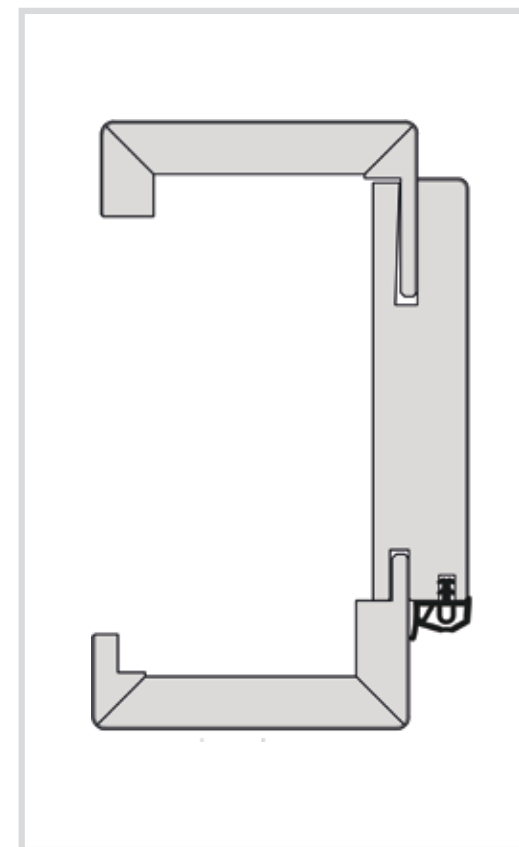

Solido Smart CPL Fertigholzzarge

Einseitiger Anschlag, Verkleidungsbreite 75 mm (Falzverkleidung) bzw. 80 mm (Zierverkleidung) mit Hobelnase, Futter mit Falzverkleidung verleimt, Zierverkleidung lose, Schraubverbinder beige packt, Profildichtung mit Futteranschlusslippe auf Gehrung geschnitten vormontiert, 2 Steckbandunterteile vernickelt und silberfarbiges Schließblech montiert. Verpackt in Karton.

Gerundete Kanten an Verkleidungen und Futter
Mauerstärken-Verstellbereich +10 / -10 mm,
Strukturiert = Holzoptik, fühlt sich an wie Echtholz

Fertigholzzarge CPL-Smart, Oberfläche Brilliantweiß, Asteiche (passend auch für CPL Lisenen Türen)

Mauerstärke mm (Verstellbereich)

STL mm	90 (80 - 100)	110 (100 - 120)	130 (120 - 140)	150 (140 - 160)	170 (160 - 180)	210 (200 - 220)	285 (275 - 295)
600/2010	•	•	•	•	•	•	•
650/2010	•	•	•	•	•	•	•
700/2010	•	•	•	•	•	•	•
750/2010	•	•	•	•	•	•	•
800/2010	•	•	•	•	•	•	•
850/2010	•	•	•	•	•	•	•
900/2010	•	•	•	•	•	•	•

Fertigholzzarge CPL-Smart, alle anderen Dekore

Mauerstärke mm (Verstellbereich)

STL mm	90 (80 - 100)	110 (100 - 120)	130 (120 - 140)	150 (140 - 160)	170 (160 - 180)	210 (200 - 220)	285 (275 - 295)
600/2010	•	•	•	•	•	•	•
650/2010	•	•	•	•	•	•	•
700/2010	•	•	•	•	•	•	•
750/2010	•	•	•	•	•	•	•
800/2010	•	•	•	•	•	•	•
850/2010	•	•	•	•	•	•	•
900/2010	•	•	•	•	•	•	•