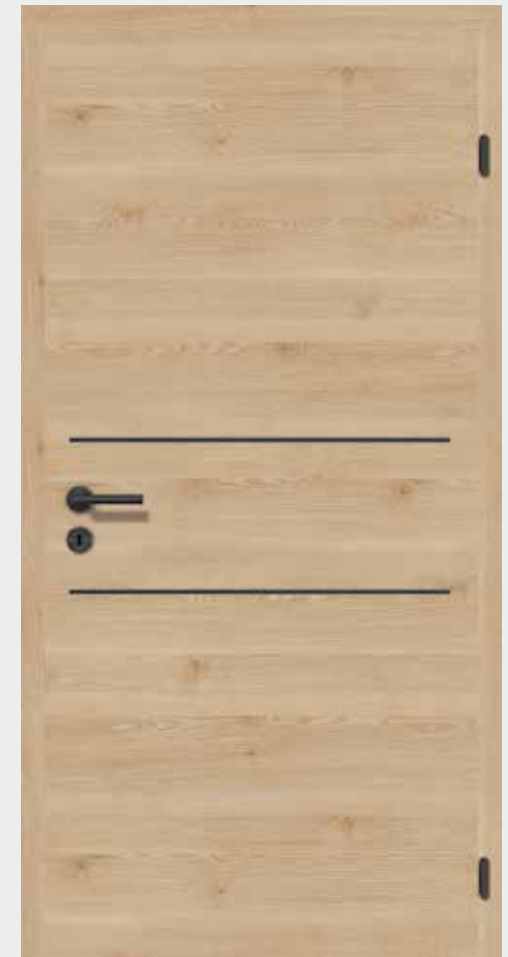

Authentic Achat CPL

- Querdekor
- Glaslichte: A + Satinato

Türblatt	€ 297,-
Zarge	€ 198,-
Glas Satinato	€ 173,-
Element	€ 668,-

Authentic Achat CPL

- Querdekor
- PLUS Stumpf

	Klimaklasse B	
Türblatt	€ 503,-	
Zarge	€ 432,-	
Element	€ 935,-	