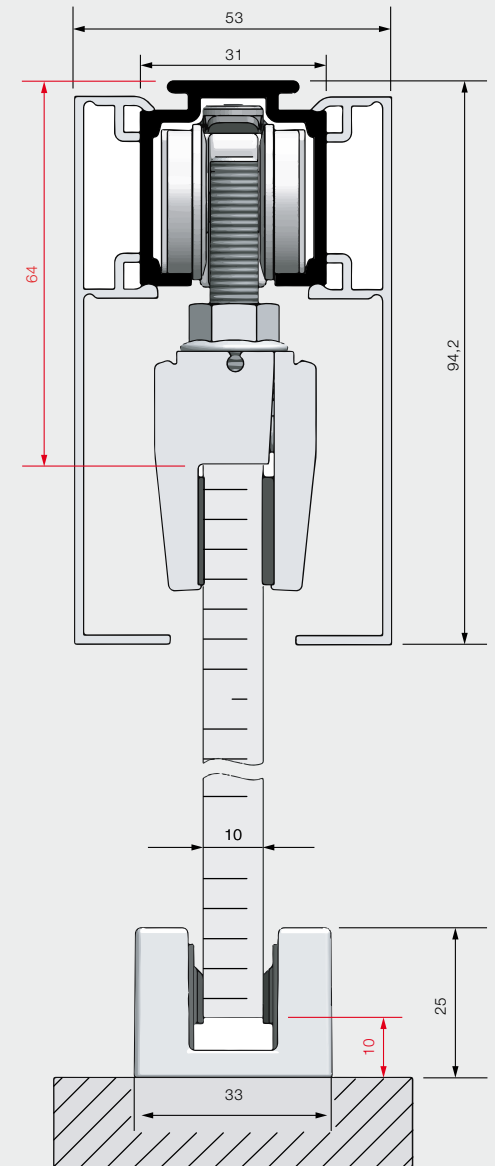

Unbedingt mit der Bestellung mitsenden.

TBH^* mm

Achtung Deckenbefestigung -
Bei der Türblatthöhe (TBH^*) die
Beschlagshöhe (-74mm) abziehen!